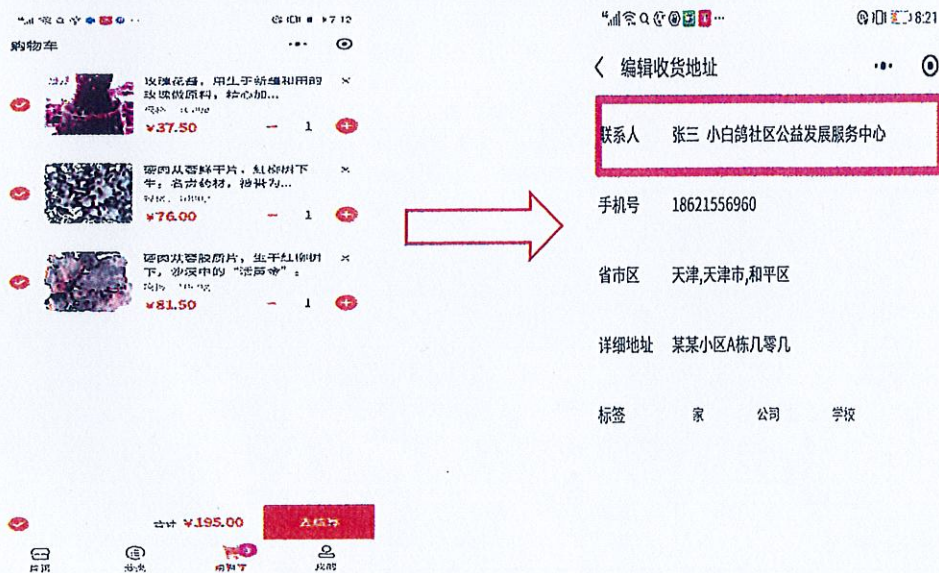

新疆和田于田县扶贫购下单指南

1.可扫下图进入小程序，若小程序微信转发，可以直接点开进入。

2.小程序页面顶部有分类，按照自己的需求点分类进入；也可以直接浏览页面；点击需要购买的产品加入购物车，可以同时加入购物车几个产品一起结算；点结算后，第一次购买的顾客需要**添加收货地址**，地址信息填写完整后，点击最下面的保存地址。

重要提示：填写联系人姓名后 空格 +社会组织名称（如下图二），以便后期签扶贫帮对合同，以及开票等事宜。

3.地址保存成功后，提交订单后，立即付款即完成购买流程。

温馨提示：因发货地为新疆和田于田县，属于偏远贫困地区，交通物流不便利，需要凑够 0.5-1 吨才能发货。**大货统一到天津和平区，下**

单系统会先做收货设置，实际货统一到天津后再分别安排快递，请知悉！

请您身边的朋友一起支持精准扶贫，奉献爱心吧！

精准扶贫，精准脱贫。坚持精准扶贫、精准脱贫基本方略，创新扶贫工作机制和举措，确保到2020年现行标准下农村贫困人口全部脱贫，贫困县全部摘帽，解决区域性整体贫困，做到脱真贫、真脱贫。